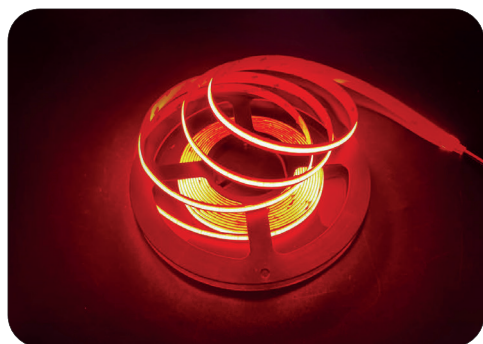

# Red

**Without blue light**  
Circadian rhythm support

**COB technology**  
480 chips per meter

<b>Power:</b> 12W	<b>Color rendering index CRI:</b> Ra>90
<b>Luminous flux:</b> 162,9 lm	<b>Width:</b> 10mm
<b>Color temperature:</b> 1000K	<b>Dividability:</b> 50 mm
<b>Beam angle:</b> 180°	<b>IP Protection:</b> IP20
<b>Dimmable:</b> Using a PWM dimmer	<b>Number of chips per meter:</b> 480