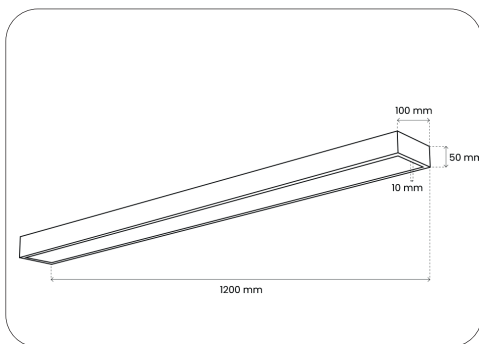

## Safe packaging

Packed in protective foam

<b>Power:</b> 25W / 50W / 25W	<b>Color rendering index CRI:</b> Ra>90
<b>Luminous flux:</b> 2304lm / 4990lm / 2830lm	<b>Material:</b> Metal + PC diffuser
<b>Color temperature:</b> Range (2000K – 6000K)	<b>Dimension:</b> 1200 x 100 x 50mm
<b>Beam angle:</b> 120°	<b>IP Protection:</b> IP20
<b>Dimmable:</b> Using a PWM dimmer	<b>Body Color:</b> White / Black