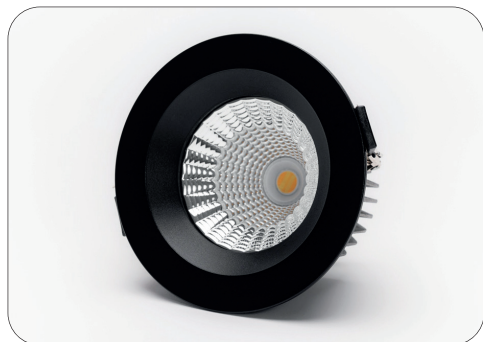

Waterproof
IP65 Protection

Power: 6W / 12W / 6W	Color rendering index CRI: Ra>90
Luminous flux: 475 lm / 1100lm / 635lm	Material: Aluminium
Color temperature: Range (2000K – 6000K)	Dimension: Ø110 x 59mm
Beam angle: 60°	IP Protection: IP65
Dimmable: Using a PWM dimmer	Body Color: White / Black