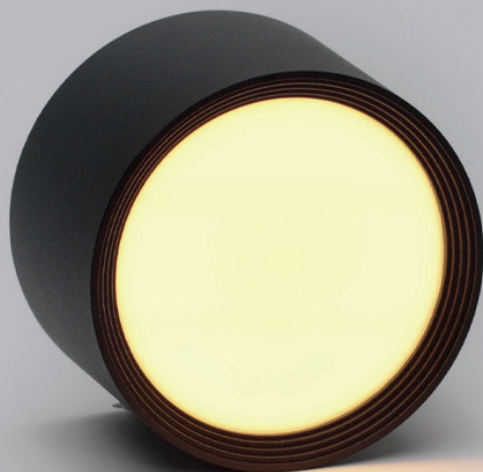

Ceiling light 24V Dual White
D100 15W IP54