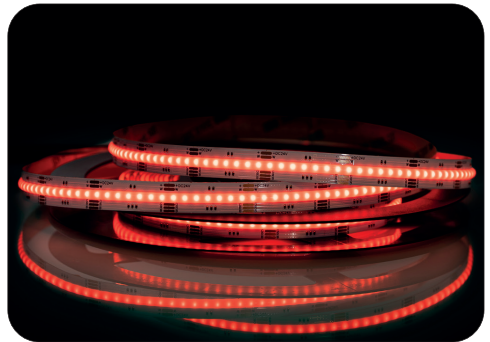

LED strip 24V