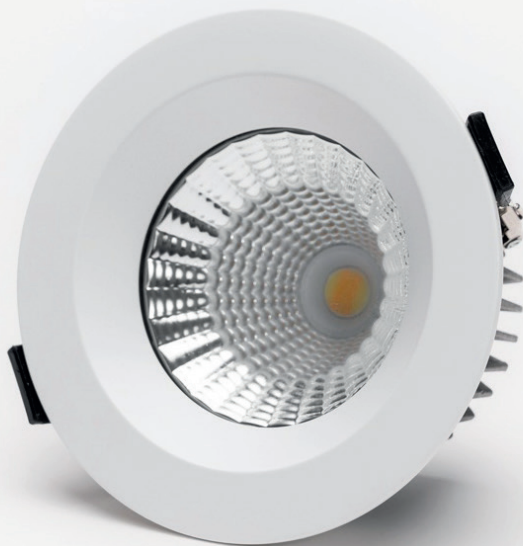

Downlight 24V Dual White

RGBW D110 12W IP65