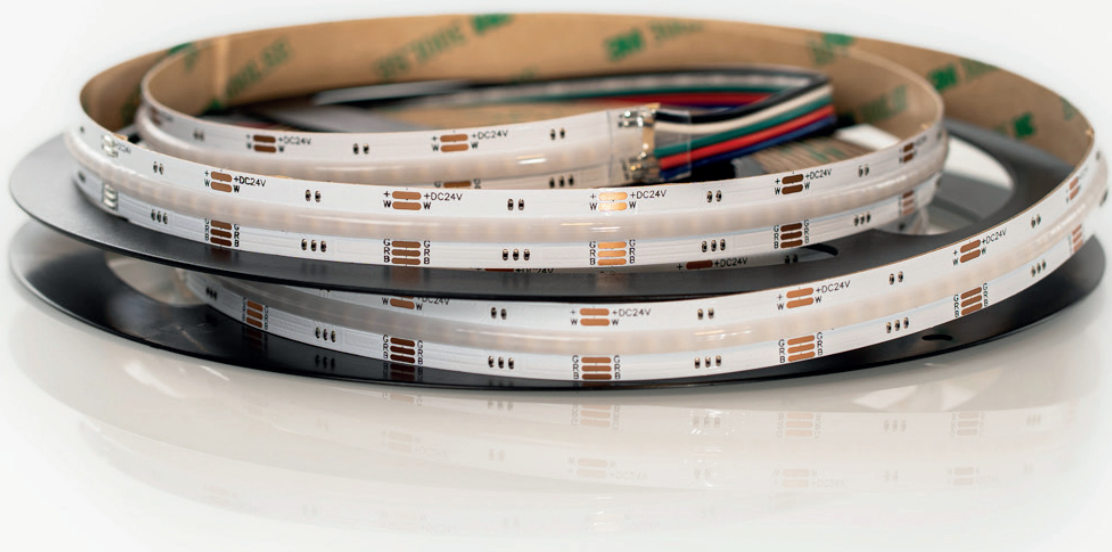

LED pásek 24V

Digitální RGB 12W