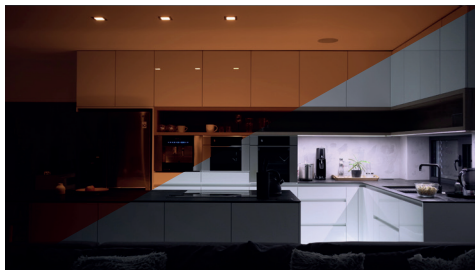

Proč zvolit Kama Lights® osvětlení

Dual White

Variabilní chromatičnost

Světla Kama Lights® jsou Dual White, což umožňuje variabilní nastavení teploty barvy světla od teplého 2000K, které zaručuje příjemné světlo pro relaxaci, až po studené 6000K, které simuluje teplotu slunce v rozmezí 5000–5500K. V průběhu dne tak můžete snadno přepínat mezi různými teplotami světla podle vašich potřeb. Kolem hodnoty 4000K, která je dostupná při téměř plném výkonu světla, poskytuje ideální podmínky pro práci a koncentraci.

Napájení 24V DC

Efektivní a bezpečné napětí:
Naše světla jsou navržena pro napájení s napětím 24V DC.

Toto napájení je efektivní a zároveň bezpečné, což zabrání úrazu elektrickým proudem nebo případného požáru od jiskření.

Vysoký index podání barev

Věrné podání barev: Kama Lights® dosahují vysokého indexu barevného rozlišení (CRI > 90), což znamená, že dokážou věrně reprodukovat barvy. Což zaručuje přirozenou a věrnou reprodukci barev.

LOXONE

Kompatibilita se Smart Home systémy

Jednoduchá Integrace: Svítidla jsou kompatibilní se Smart Home systémy, jako jsou Loxone, Taphome a mnoho dalších. Lze je tedy snadno integrovat do vašeho smart systému a ovládat je pomocí chytrých zařízení.

Stmívatelné pomocí PWM

Snižuje spotřebu a šetří vás zrak: Kama Lights® jsou PWM (Pulse Width Modulation) stmívatelná, což umožňuje plynulé stmívání světla. Díky tomu, můžete snadno upravit intenzitu osvětlení podle svých preferencí a potřeb.

Flicker Free (bez blikání)

Zamezení blikání: Naše světla jsou navržena tak, aby minimalizovala blikání (flicker) světla. To je důležité pro pohodlí očí a snížení únavy při dlouhodobém vystavení světlu.

Záruka 3 roky

Nejpokročilejší LED technologie s životností až 50 000 hodin.

Tříletá záruka pro vaši naprostou jistotu kvality a spolehlivosti.