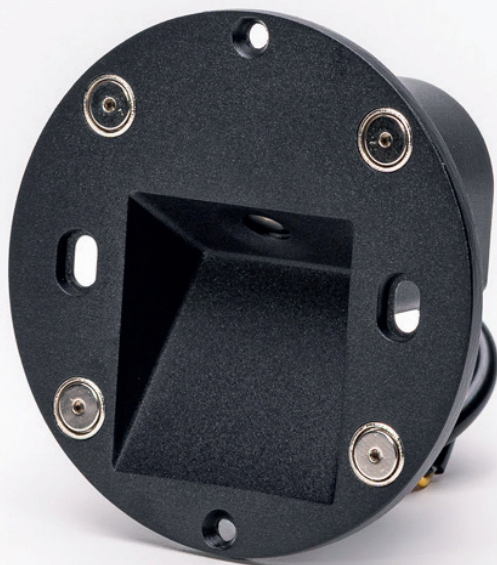

Orientační svítidla

Doporučené použití:

- Vhodné jako noční světlo bez oslnění.
- Ideální pro nasvícení chodeb, schodišť a vstupních prostor.

Orientační svítidlo 24V Dual White + RED

D86 9W IP65

Měňte design
Magnetické uchycení