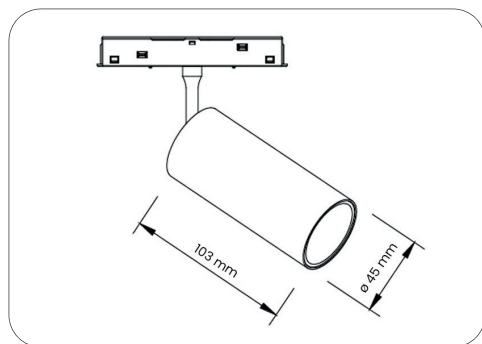

Flexibilní směrování

Lze naklopit až o 180° a otočit o 360°

Příkon: 6W / 12W / 6W	Index podání barev CRI: Ra>90
Světelný tok: 494lm / 1099lm / 635lm	Materiál: Hliník + PVC
Chromatickost: Rozsah (2000K – 6000K)	Rozměr: Ø45 x 103mm
Úhel svitu: 36°	Krytí: IP20
Stmívatelné: Ano – pomocí PWM stmívače	Barva těla: Bílá / Černá