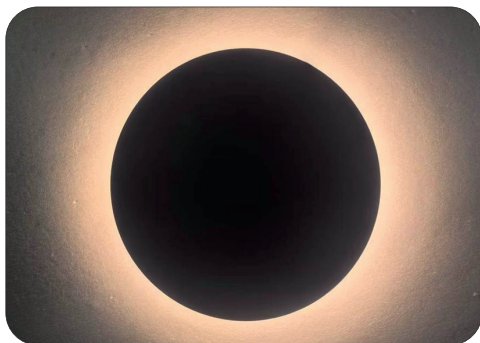

LED nástěnné svítidlo 24V Dual White

WL180R 18W IP65

360° svícení
Ambientní osvětlení

Voděodolné
Krytí IP65

Příkon: 9W / 18W / 9W	Index podání barev CRI: Ra>90
Světelný tok: 484lm / 1120lm / 636lm	Materiál: Hliník
Chromatická: Rozsah (2000K – 6000K)	Rozměr: Ø180 x 45mm
Úhel svitu: 120°	Krytí: IP65
Stmívatelné: Ano – pomocí PWM stmívače	Barva těla: Bílá / Černá