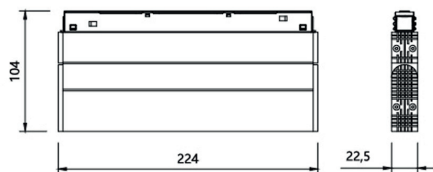

Flexibilní směrování

Lze naklopit až o 180°

Příkon: 5W / 10W / 5W	Index podání barev CRI: Ra>90
Světelný tok: 409lm / 902lm / 472lm	Materiál: Hliník + PVC
Chromatickost: Rozsah (2000K – 6000K)	Rozměr: 224 x 22,5 x 104mm
Úhel svitu: 36°	Krytí: IP20
Stmívatelné: Ano – pomocí PWM stmívače	Barva těla: Bílá / Černá