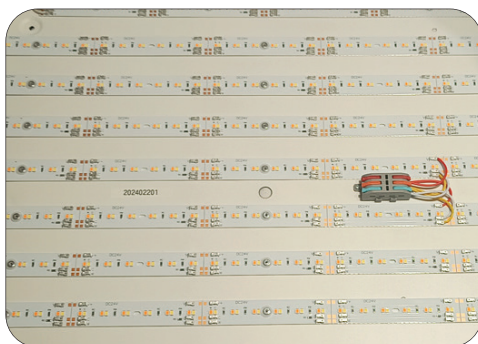

Univerzální použití

Používáme na předělání svítidel

Příkon: 12W / 24W	Index podání barev CRI: Ra>90
Světelný tok: 1315 lm / 2596 lm	Šířka: 20mm
Chromaticnost: Rozsah (2000K – 6000K)	Dělitelnost: 100mm
Úhel svitu: 120°	Krytí: IP20
Stmívatelné: Ano – pomocí PWM stmívače	Počet čipu na metr: 120