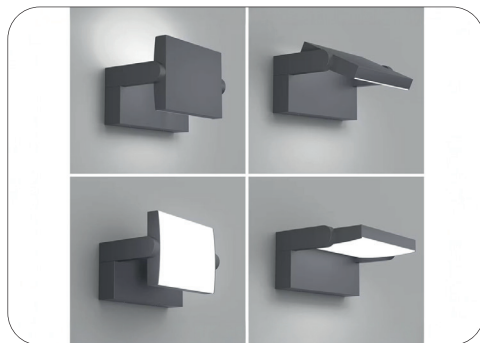

LED nástěnné svítidlo 24V Dual White

RGBW WL100 12W IP65

Flexibilní směřování

Lze naklopit až o 90°

Up & Down svícení

Lze upravit

Voděodolné

Krytí IP65