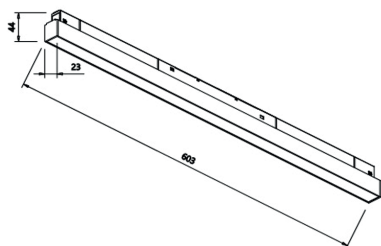

Široký úhel svitu

Úhlem svitu 120°

Příkon: 12W / 24W / 12W	Index podání barev CRI: Ra>90
Světelný tok: 912lm / 2066lm / 1193lm	Materiál: Hliník + PVC
Chromatickost: Rozsah (2000K – 6000K)	Rozměr: 603 x 23 x 44mm
Úhel svitu: 120°	Krytí: IP20
Stmívatelné: Ano – pomocí PWM stmívače	Barva těla: Bílá / Černá