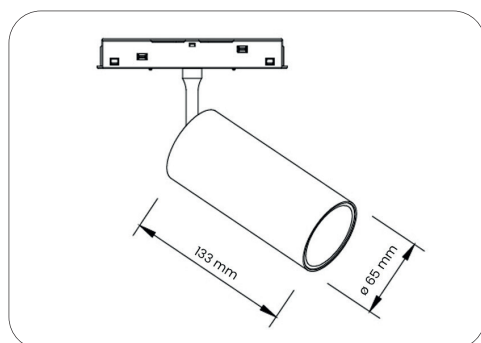

Flexibilní směrování

Lze naklopit až o 180° a otočit o 360°

Příkon: 12W / 24W / 12W	Index podání barev CRI: Ra>90
Světelný tok: 1015lm / 2300lm / 1300lm	Materiál: Hliník + PVC
Chromaticnost: Rozsah (2000K – 6000K)	Rozměr: Ø65 x 133mm
Úhel svitu: 36°	Krytí: IP20
Stmívatelné: Ano – pomocí PWM stmívače	Barva těla: Bílá / Černá