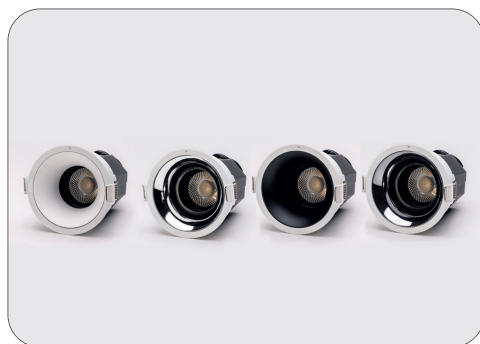

Voděodolné

Krytí IP65

Příkon: 10W / 20W / 10W	Index podání barev CRI: Ra>90
Světelný tok: 707lm / 1662lm / 983lm	Materiál: Hliník
Chromatická: Rozsah (2000K – 6000K)	Rozměr: Ø105 x 122mm
Úhel svitu: 38°	Krytí: IP65
Stmívatelné: Ano – pomocí PWM stmívače	Barva těla: Bílá