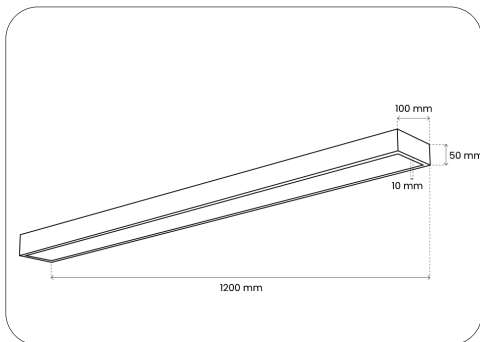

Jednoduchá instalace

Praktická svorka

Bezpečné balení

Zabaleno v ochranné pěně

Příkon: 25W / 50W / 25W	Index podání barev CRI: Ra>90
Světelný tok: 2304lm / 4990lm / 2830lm	Materiál: Kov + PC difuzor
Chromatickost: Rozsah (2000K – 6000K)	Rozměr: 1200 x 100 x 50mm
Úhel svitu: 120°	Krytí: IP20
Stmívatelné: Ano – pomocí PWM stmívače	Barva těla: Bílá / Černá