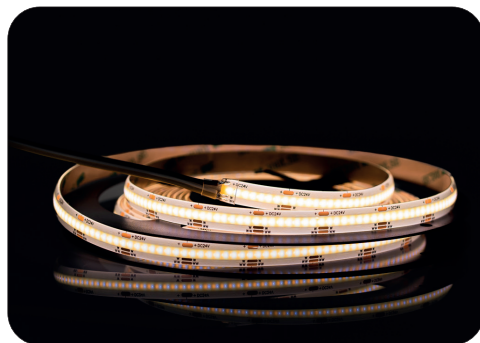

COB technologie

608 chipů na metr

Voděodolná varianta

Krytí IP54

Příkon: 11W / 22W / 11W	Index podání barev CRI: Ra>90
Světelný tok: 660 lm / 1817 lm / 1236 lm	Šířka: 10mm
Chromatičnost: Rozsah (2000K – 6000K)	Dělitelnost: 26,31 mm
Úhel svitu: 180°	Krytí: IP20 / IP54
Stmívatelné: Ano – pomocí PWM stmívače	Počet čipu na metr: 608