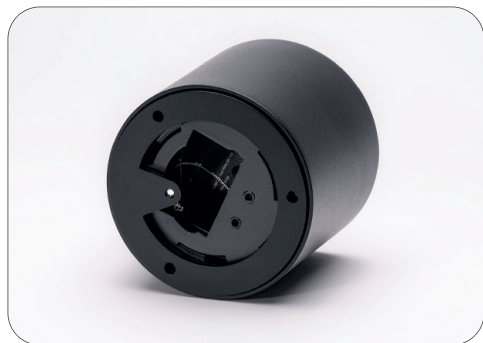

Stropní svítidla

Doporučené použití:

- Vhodná pro celkové osvětlení místnosti.
- Poskytují rovnoměrné osvětlení.

Stropní svítidlo 24V Dual White

D85 15W

Bezpečná instalace

Kovové bezpečnostní lanko

Příkon: 7,5W / 15W / 7,5W	Index podání barev CRI: Ra>90
Světelný tok: 675lm / 1552lm / 844lm	Materiál: Hliník + PC difuzor
Chromatickost: Rozsah (2000K – 6000K)	Rozměr: Ø85 x 74mm
Úhel svitu: 120°	Krytí: IP20
Stmívatelné: Ano – pomocí PWM stmívače	Barva těla: Bílá / Černá

Stropní svítidlo 24V Dual White

D135 30W

Bezpečná instalace

Kovové bezpečnostní lanko

Příkon: 15W / 30W / 15W	Index podání barev CRI: Ra>90
Světelný tok: 1093lm / 2722lm / 1513lm	Materiál: Hliník + PC difuzor
Chromatickost: Rozsah (2000K – 6000K)	Rozměr: Ø135 x 110,5mm
Úhel svitu: 120°	Krytí: IP20
Stmívatelné: Ano – pomocí PWM stmívače	Barva těla: Bílá / Černá