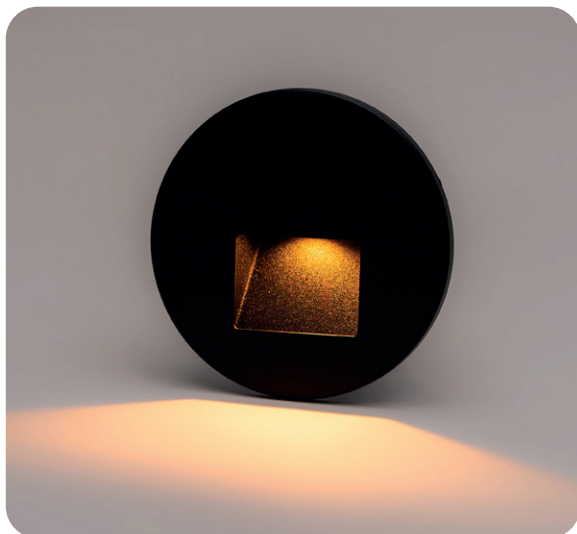

Kryt na orientační svítidlo D86

Square Type 1

Rozměr	90 x 90mm
Úhel svitu	90°
Barva těla	Bílá / Černá
Materiál	Hliník

Kryt na orientační svítidlo D86

Round Type 1

Rozměr	Ø90mm
Úhel svitu	90°
Barva těla	Bílá / Černá
Materiál	Hliník