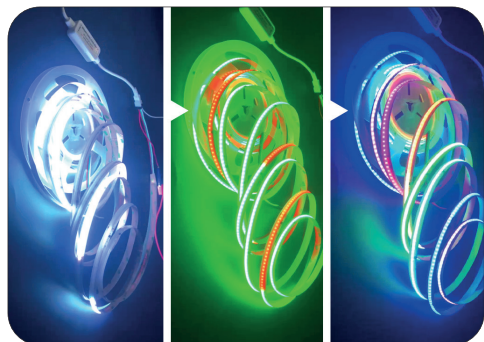

Závěsná svítidla

Doporučené použití:

- Ideální jako hlavní osvětlení nad jídelní stůl nebo kuchyňský ostrůvek.
- Skvělá volba pro místnosti s vyššími stropy.

Závěsné svítidlo 24V Dual White

ARAGORN

Jednoduchá instalace