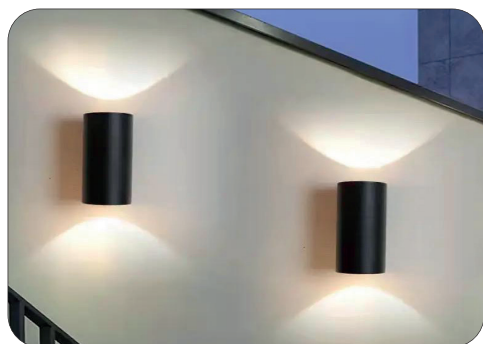

LED nástěnné svítidlo 24V Dual White

WL130R 12W IP65

Up & Down svícení

Úhel svítu 60°

Voděodolné

Krytí IP65

Příkon: 6W / 12W / 6W	Index podání barev CRI: Ra>90
Světelný tok: 447lm / 1032lm / 619lm	Materiál: Hliník
Chromatická rozlehlost: Rozsah (2000K – 6000K)	Rozměr: 130 x 60 x 75mm
Úhel svítu: 60°	Krytí: IP65
Stmívatelné: Ano – pomocí PWM stmívače	Barva těla: Bílá / Černá