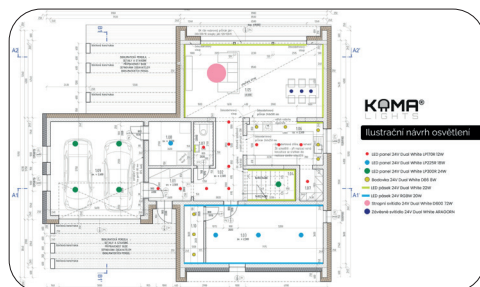

Návrhy osvětlení

Nevíte, jak správně rozmístit svítidla, zvolit výkon nebo typ osvětlení? Připravíme pro vás návrh osvětlení na míru, který bude funkční, úsporný a esteticky vyvážený.

Nabízíme dva typy návrhů osvětlení podle složitosti projektu a úrovně detailu.

Jednoduchý návrh osvětlení

Ideální řešení pro byty, rodinné domy a menší projekty.

Co obsahuje:

- Návrh rozmístění svítidel do půdorysu.
- Doporučení konkrétních typů svítidel.
- Výpočet potřebného světelného výkonu (lumeny).

Vhodné pro:

- Rekonstrukce bytů
- Novostavby rodinných domů
- Základní orientaci v osvětlení bez nutnosti 3D vizualizace