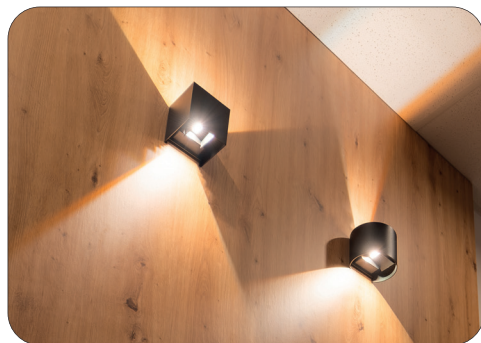

LED nástěnné svítidlo 24V Dual White

WL135R 12W IP65

Flexibilní směřování

Lze naklopit až o 90°

Up & Down svícení

Lze upravit

Voděodolné

Krytí IP65