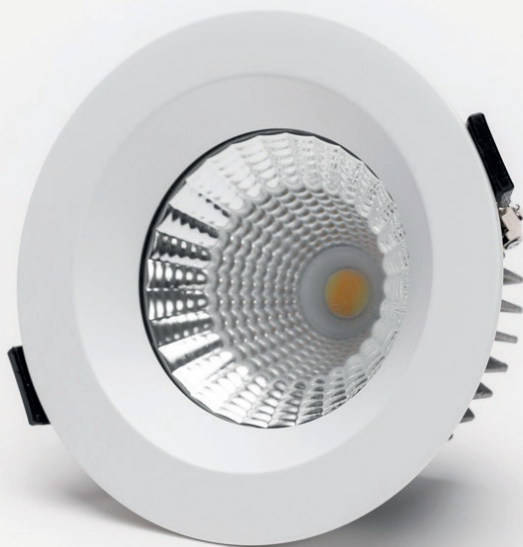

Bodovka 24V Dual White

RGBW D110 12W IP65