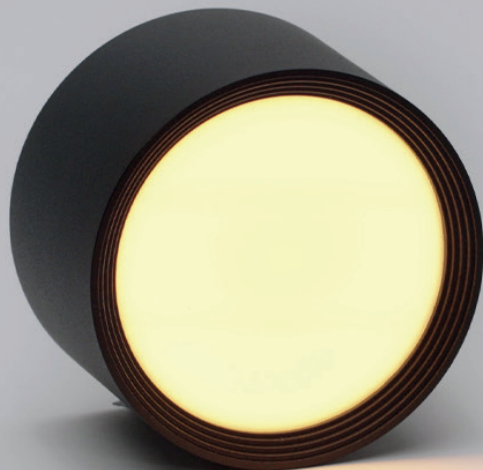

Stropní svítidlo 24V Dual White
D100 15W IP54