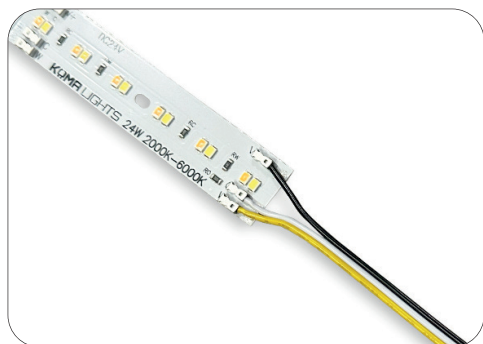

LED pásek 24V

14W 3000K

K dostání i v IP54

Krátký stříh

Dělitelné po 16mm

COB technologie

512 čipů na metr

Voděodolná varianta