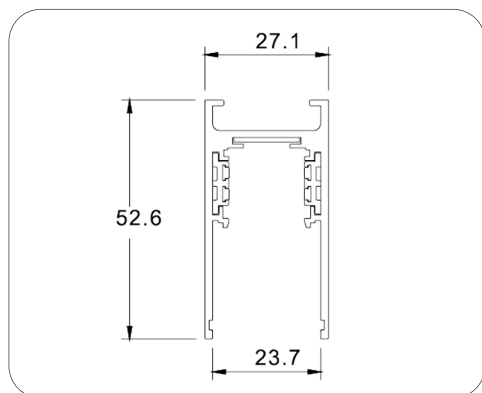

Přisazená lišta

H52

Možnost zavěšení

Magnetický systém systém

Uchycení světel pomocí magnetu

Napětí: 24V DC	Materiál: Hliník
Šířka: 27,1mm	Krytí: IP20
Výška: 52,6mm	Jmenovitý průřez vodiče: 1,5mm²