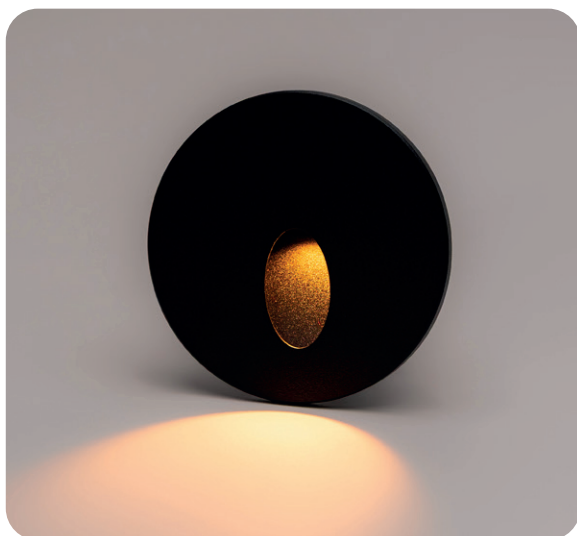

Kryt na orientační svítidlo D86

Square Type 2

Rozměr	90 x 90mm
Úhel svitu	60°
Barva těla	Bílá / Černá
Materiál	Hliník

Kryt na orientační svítidlo D86

Round Type 2

Rozměr	Ø90mm
Úhel svitu	60°
Barva těla	Bílá / Černá
Materiál	Hliník