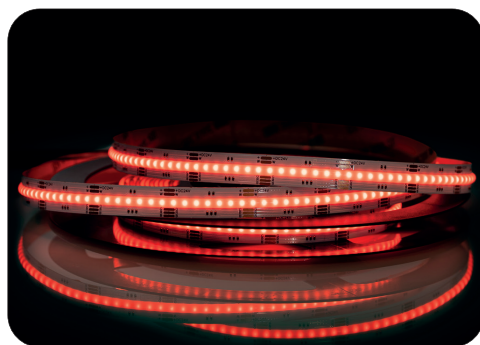

COB technologie

896 čipů na metr

Voděodolná varianta

Krytí IP54

Příkon: 20W	Index podání barev CRI: Ra>90
Světelný tok: 673lm	Šířka: 12mm
Chromatickost: RGB + 3000K	Dělitelnost: 31,25 mm
Úhel svitu: 180°	Krytí: IP20 / IP54
Stmívatelné: Ano – pomocí PWM stmívače	Počet čipu na metr: 896