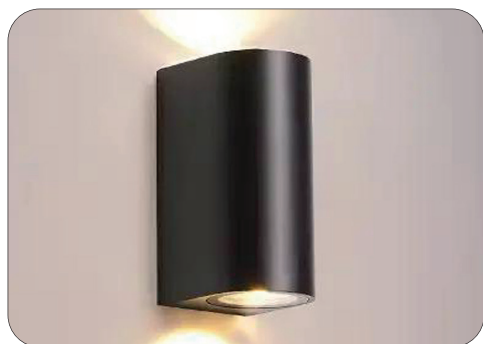

LED nástěnné svítidlo 24V Dual White

WL155R 12W IP65

Up & Down svícení

Úhel svítu 60°

Voděodolné

Krytí IP65

Příkon: 6W / 12W / 6W	Index podání barev CRI: Ra>90
Světelný tok: 476lm / 1090lm / 630lm	Materiál: Hliník
Chromatická rozlehlost: Rozsah (2000K – 6000K)	Rozměr: 155 x 65 x 75mm
Úhel svítu: 60°	Krytí: IP65
Stmívatelné: Ano – pomocí PWM stmívače	Barva těla: Bílá / Černá