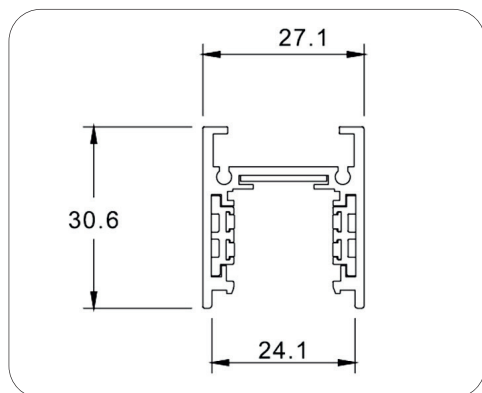

H30

Možnost zavěšení

Magnetický systém systém

Uchycení světel pomocí magnetu

Napětí: 24V DC	Materiál: Hliník
Šířka: 27,1mm	Krytí: IP20
Výška: 30,6mm	Jmenovitý průřez vodiče: 1,5mm ²

Přisazená lišta

H52

Možnost zavěšení

Magnetický systém systém

Uchycení světel pomocí magnetu

Napětí: 24V DC	Materiál: Hliník
Šířka: 27,1mm	Krytí: IP20
Výška: 52,6mm	Jmenovitý průřez vodiče: 1,5mm ²

Zapuštěná lišta

H52

Magnetický systém systém