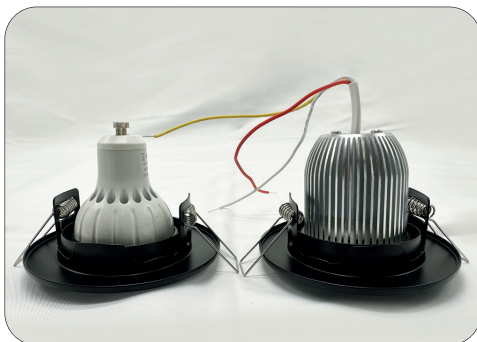

Žárovka 24V

E27 A70

Více variant

Příkon: 10W	Index podání barev CRI: Ra>90
Světelný tok: 1105lm / 1090lm	Materiál: Hliník, TermoPlast
Chromatická: 3000K / 4000K	Rozměr: Ø70 x 125mm
Úhel svitu: 270°	Krytí: IP20
Stmívatelné: Ano – pomocí PWM stmívače	Provedení: Mléčné