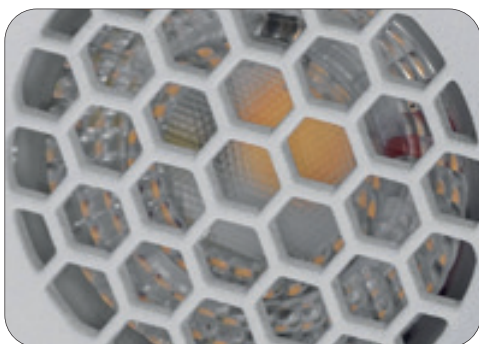

Minimální oslnění

UGR<20

Příkon: 6W / 12W / 6W	Index podání barev CRI: Ra>90
Světelný tok: 445lm / 1026lm / 598lm	Materiál: Hliník
Chromatická: Rozsah (2000K – 6000K)	Rozměr: Ø90 x 60mm
Úhel svitu: 60°	Krytí: IP20
Stmívatelné: Ano – pomocí PWM stmívače	Barva těla: Bílá / Černá