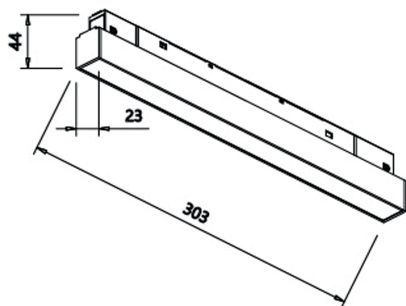

Široký úhel svitu

Úhlem svitu 120°

Příkon: 6W / 12W / 6W	Index podání barev CRI: Ra>90
Světelný tok: 514lm / 1166lm / 671lm	Materiál: Hliník + PVC
Chromatickost: Rozsah (2000K – 6000K)	Rozměr: 303 x 23 x 44mm
Úhel svitu: 120°	Krytí: IP20
Stmívatelné: Ano – pomocí PWM stmívače	Barva těla: Bílá / Černá