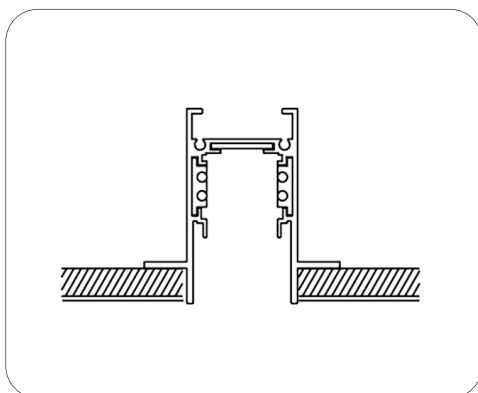

H30

Možnost zavěšení

Magnetický systém systém

Uchycení světel pomocí magnetu

Napětí: 24V DC	Materiál: Hliník
Šířka: 27,1mm	Krytí: IP20
Výška: 30,6mm	Jmenovitý průřez vodiče: 1,5mm ²

Přisazená lišta

H52

Možnost zavěšení

Magnetický systém systém

Uchycení světel pomocí magnetu

Napětí: 24V DC	Materiál: Hliník
Šířka: 27,1mm	Krytí: IP20
Výška: 52,6mm	Jmenovitý průřez vodiče: 1,5mm ²

Zapuštěná lišta

H52

Magnetický systém systém

Uchycení světel pomocí magnetu

Napětí: 24V DC	Materiál: Hliník
Šířka: 27,1mm	Krytí: IP20
Výška: 52,6mm	Jmenovitý průřez vodiče: 1,5mm ²

Lištové svítidlo 24V Dual White

D45 12W

Flexibilní směrování

Lze naklopit až o 180° a otočit o 360°