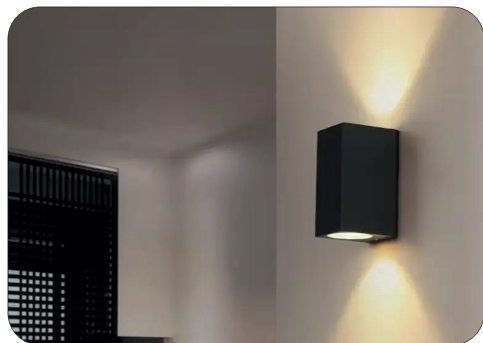

Up & Down svícení

Úhle svítu 60°

Voděodolné

Krytí IP65

Příkon: 6W / 12W / 6W	Index podání barev CRI: Ra>90
Světelný tok: 475lm / 1099lm / 635lm	Materiál: Hliník
Chromatická rozlehlost: Rozsah (2000K – 6000K)	Rozměr: 155 x 65 x 75mm
Úhel svítu: 60°	Krytí: IP65
Stmívatelné: Ano – pomocí PWM stmívače	Barva těla: Bílá / Černá