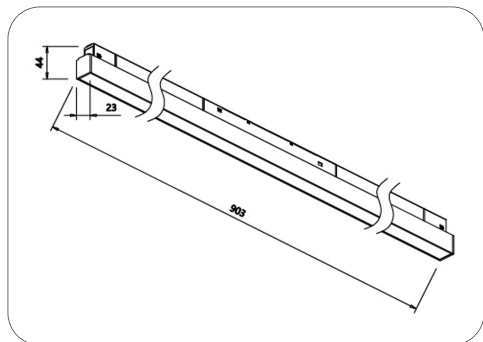

Široký úhel svitu

Úhlem svitu 120°

Příkon: 15W / 30W / 15W	Index podání barev CRI: Ra>90
Světelný tok: 1086lm / 2931lm / 1635lm	Materiál: Hliník + PVC
Chromatickost: Rozsah (2000K – 6000K)	Rozměr: 903 x 23 x 44mm
Úhel svitu: 120°	Krytí: IP20
Stmívatelné: Ano – pomocí PWM stmívače	Barva těla: Bílá / Černá