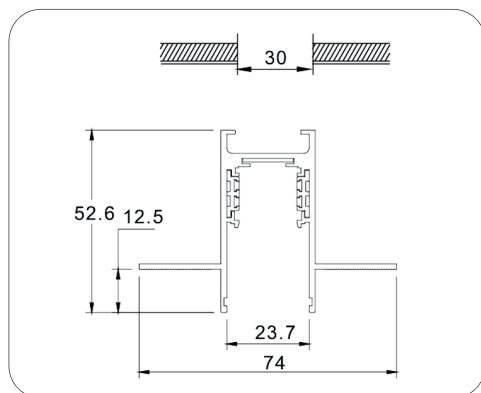

Magnetický systém systém

Uchycení světel pomocí magnetu

Napětí: 24V DC	Materiál: Hliník
Šířka: 27,1mm	Krytí: IP20
Výška: 52,6mm	Jmenovitý průřez vodiče: 1,5mm²