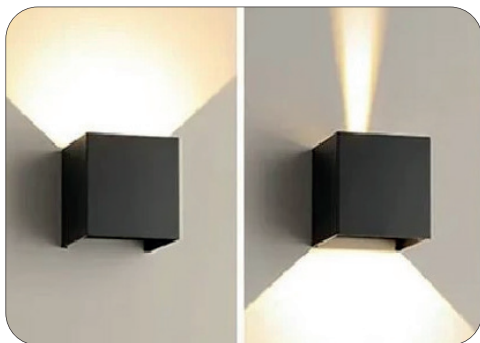

Voděodolné

Krytí IP65

Příkon: 12W	Index podání barev CRI: Ra>90
Světelný tok: 170lm	Materiál: Hliník
Chromatickost: Rozsah (2000K – 6000K)	Rozměr: 100 x 100 x 100mm
Úhel svitu: 0–90°	Krytí: IP65
Stmívatelné: Ano – pomocí PWM stmívače	Barva těla: Bílá / Černá