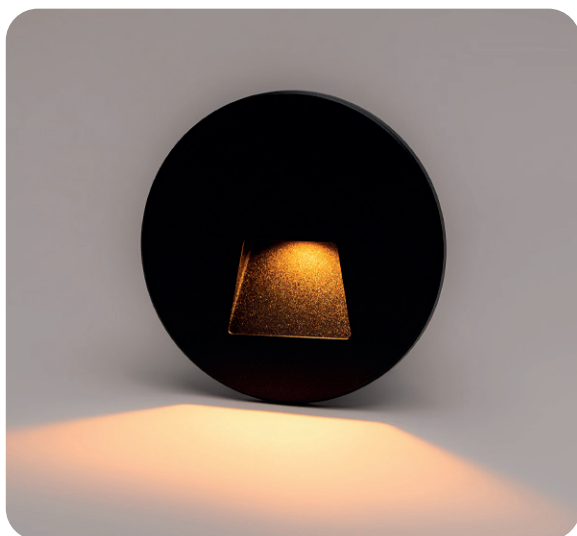

Kryt na orientační svítidlo D86

Square Type 4

Rozměr	90 x 90mm
Úhel svitu	90°
Barva těla	Bílá / Černá
Materiál	Hliník

Kryt na orientační svítidlo D86

Round Type 4

Rozměr	Ø90mm
Úhel svitu	90°
Barva těla	Bílá / Černá
Materiál	Hliník