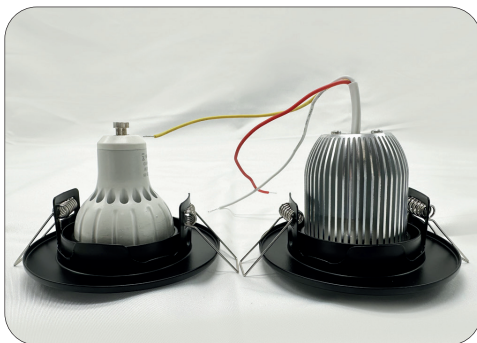

LED Modul 24V

Dual White 8W

Univerzální použití

Lze umístit do svítidla s patičkou GU10

Příkon: 4W / 8W / 4W	Index podání barev CRI: Ra>90
Světelný tok: 293lm / 745lm / 459lm	Materiál: Hliník
Chromatická rozlehlost: Rozsah (2000K – 6000K)	Rozměr: Ø50 x 60mm
Úhel svitu: 60°	Krytí: IP20
Stmívatelné: Ano – pomocí PWM stmívače	Barva těla: Bílá