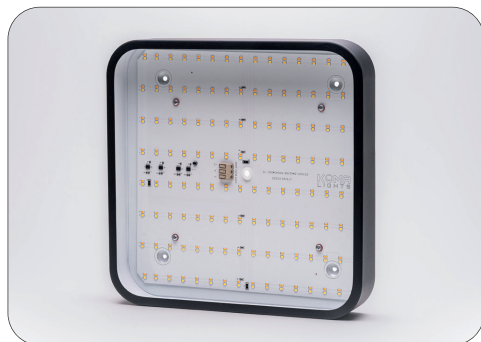

Varianty

	Příkon	Světelný tok	Rozměr
S300 24W	12W / 24W / 12W	1095lm / 2481lm / 1381lm	300 x 300 x 50mm
S400 40W	20W / 40W / 20W	1809lm / 4213lm / 2190lm	400 x 400 x 50mm
S600 72W	36W / 72W / 36W	3518lm / 7541lm / 3939lm	600 x 600 x 50mm