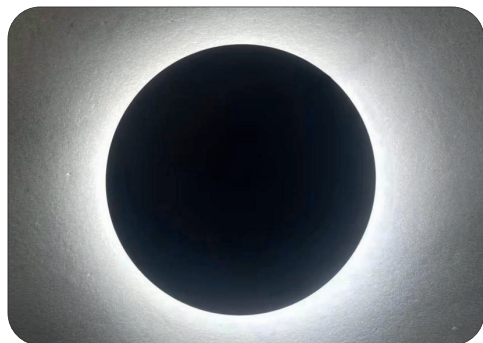

LED nástěnné svítidlo 24V Dual White

WL180R 18W IP65

360° svícení
Ambientní osvětlení

Voděodolné
Krytí IP65

Příkon: 9W / 18W / 9W	Index podání barev CRI: Ra>90
Světelný tok: 484lm / 1120lm / 636lm	Materiál: Hliník
Chromatická: Rozsah (2000K – 6000K)	Rozměr: Ø180 x 45mm
Úhel svitu: 120°	Krytí: IP65
Stmívatelné: Ano – pomocí PWM stmívače	Barva těla: Bílá / Černá