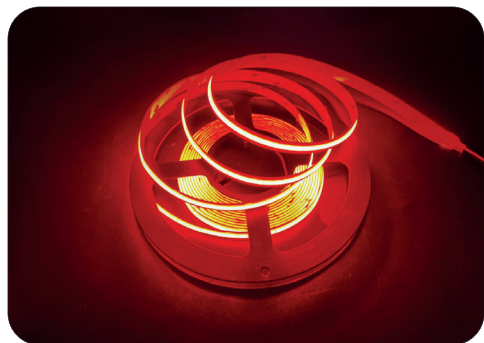

LED pásek bez modrého světla 24V 12W 1000K

Červený

Bez modrého světla

Podpora cirkadiánního rytmu

COB technologie

480 chipů na metr

Příkon: 12W	Index podání barev CRI: Ra>90
Světelný tok: 162,9 lm	Šířka: 10mm
Chromatická: 1000K	Dělitelnost: 50 mm
Úhel svitu: 180°	Krytí: IP20
Stmívatelné: Ano – pomocí PWM stmívače	Počet čipu na metr: 480