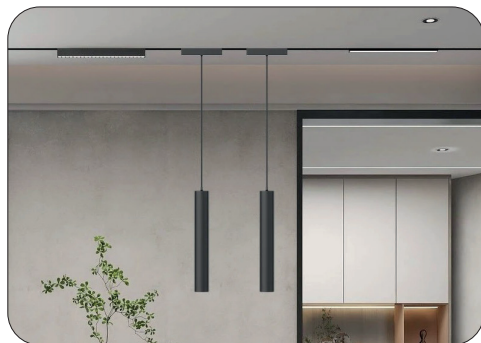

Příkon: 6W / 12W / 6W	Index podání barev CRI: Ra>90
Světelný tok: 439lm / 1024lm / 576lm	Materiál: Hliník + PVC
Chromatická rozlehlost: Rozsah (2000K – 6000K)	Rozměr: Ø60x300mm
Úhel svítu: 60°	Krytí: IP20
Stmívatelné: Ano – pomocí PWM stmívače	Barva těla: Bílá / Černá