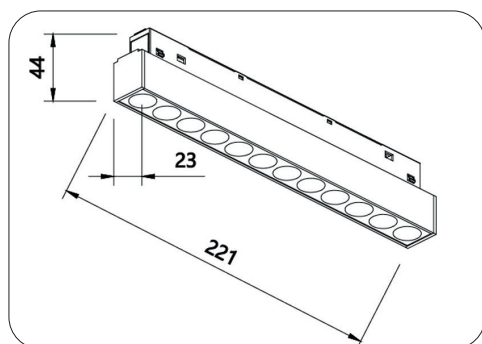

Příkon: 5W / 10W / 5W	Index podání barev CRI: Ra>90
Světelný tok: 413lm / 912lm / 470lm	Materiál: Hliník + PVC
Chromatickost: Rozsah (2000K – 6000K)	Rozměr: 221 x 23 x 44mm
Úhel svitu: 36°	Krytí: IP20
Stmívatelné: Ano – pomocí PWM stmívače	Barva těla: Bílá / Černá