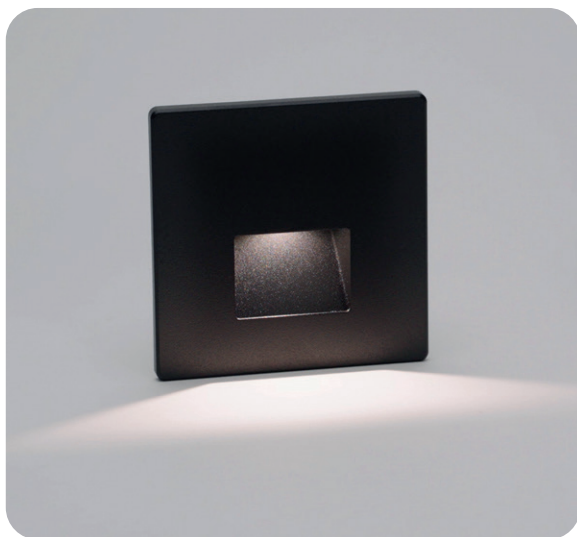

Kryt na orientační svítidlo D86

Square Type 1

Rozměr	90 x 90mm
Úhel svitu	90°
Barva těla	Bílá / Černá
Materiál	Hliník

Kryt na orientační svítidlo D86

Round Type 1

Rozměr	Ø90mm
Úhel svitu	90°
Barva těla	Bílá / Černá
Materiál	Hliník