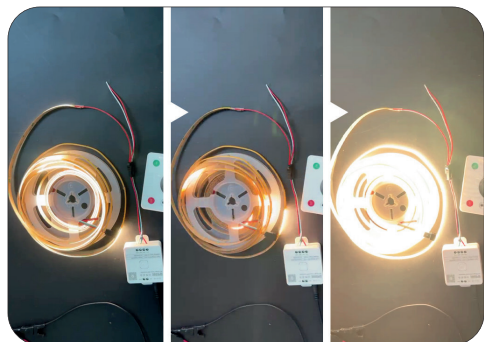

LED pásek 24V

Digitální 10W 3000K

COB technologie

420 čipů na metr

Příkon: 10W	Index podání barev CRI: Ra>90
Světelný tok: 959 lm	Šířka: 10mm
Chromatická: 3000K	Dělitelnost: 100mm
Úhel svitu: 180°	Krytí: IP20
Stmívatelné: Ano – pomocí PWM stmívače	Počet čipu na metr: 420