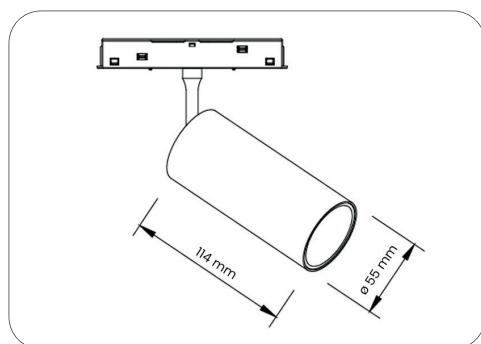

Flexibilní směrování

Lze naklopit až o 180° a otočit o 360°

Příkon: 9W / 18W / 9W	Index podání barev CRI: Ra>90
Světelný tok: 78lm / 1807lm / 1015lm	Materiál: Hliník + PVC
Chromaticnost: Rozsah (2000K – 6000K)	Rozměr: Ø55 x 115mm
Úhel svitu: 36°	Krytí: IP20
Stmívatelné: Ano – pomocí PWM stmívače	Barva těla: Bílá / Černá