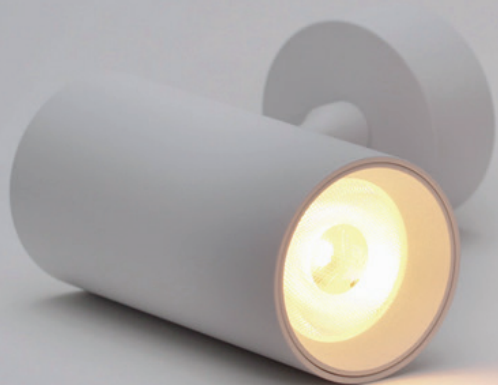

Bodovka 24V Dual White

D55 18W