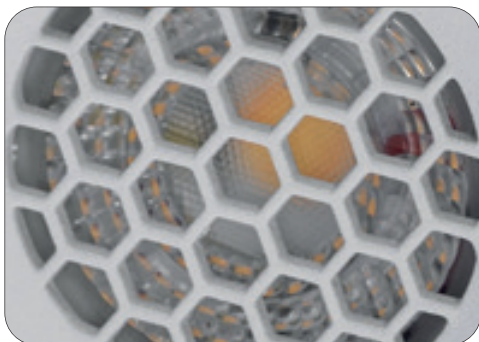

Minimální oslnění

UGR<20

Příkon: 6W / 12W / 6W	Index podání barev CRI: Ra>90
Světelný tok: 445lm / 1026lm / 598lm	Materiál: Hliník
Chromatickost: Rozsah (2000K – 6000K)	Rozměr: Ø105 x 31mm
Úhel svitu: 60°	Krytí: IP20
Stmívatelné: Ano – pomocí PWM stmívače	Barva těla: Bílá / Černá