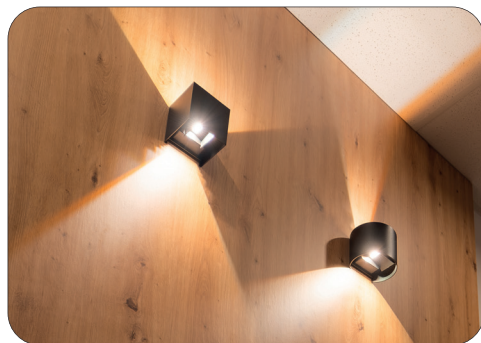

Voděodolné

Krytí IP65

Příkon: 12W	Index podání barev CRI: Ra>90
Světelný tok: 170lm	Materiál: Hliník
Chromatickost: Rozsah (2000K – 6000K)	Rozměr: 100 x 100 x 100mm
Úhel svitu: 0–90°	Krytí: IP65
Stmívatelné: Ano – pomocí PWM stmívače	Barva těla: Bílá / Černá