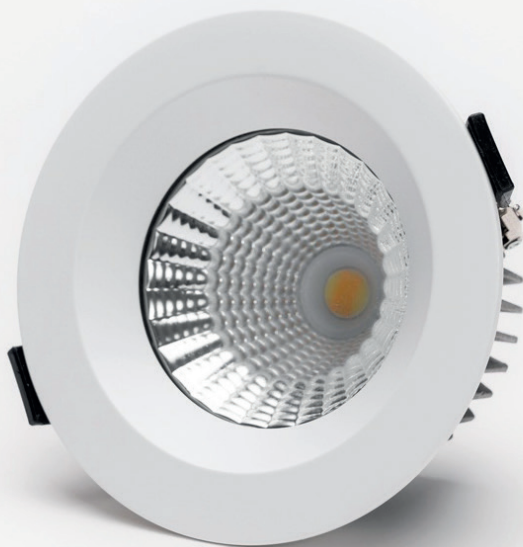

Bodovka 24V Dual White

D110 12W IP65