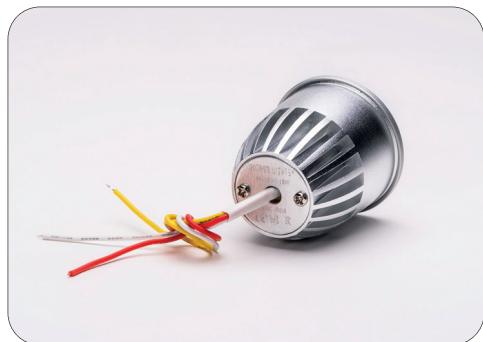

LED Modul 24V

Dual White 12W

Univerzální použití

Lze umístit do svítidla s patičkou GU10

Příkon: 4W / 8W / 4W	Index podání barev CRI: Ra>90
Světelný tok: 415lm / 1032lm / 642lm	Materiál: Hliník
Chromatická rozlehlost: Rozsah (2000K – 6000K)	Rozměr: Ø50 x 60mm
Úhel svitu: 60°	Krytí: IP20
Stmívatelné: Ano – pomocí PWM stmívače	Barva těla: Bílá