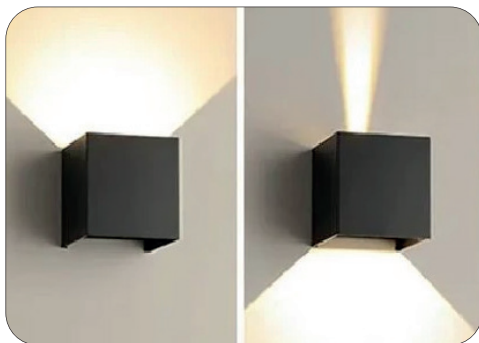

Flexibilní směřování

Lze naklopit až o 90°

Up & Down svícení

Lze upravit

Voděodolné

Krytí IP65

Příkon: 6W / 12W / 6W	Index podání barev CRI: Ra>90
Světelný tok: 226lm / 631lm / 408lm	Materiál: Hliník
Chromatickost: Rozsah (2000K – 6000K)	Rozměr: 100 x 100 x 100mm
Úhel svitu: 0–90°	Krytí: IP65
Stmívatelné: Ano – pomocí PWM stmívače	Barva těla: Bílá / Černá