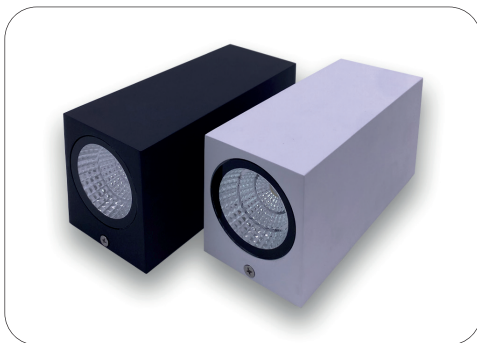

LED nástěnné svítidlo 24V Dual White

WL155S 12W IP65

Up & Down svícení

Úhle svítu 60°

Voděodolné

Krytí IP65

Příkon: 6W / 12W / 6W	Index podání barev CRI: Ra>90
Světelný tok: 475lm / 1099lm / 635lm	Materiál: Hliník
Chromatická rozlehlost: Rozsah (2000K – 6000K)	Rozměr: 155 x 65 x 75mm
Úhel svítu: 60°	Krytí: IP65
Stmívatelné: Ano – pomocí PWM stmívače	Barva těla: Bílá / Černá